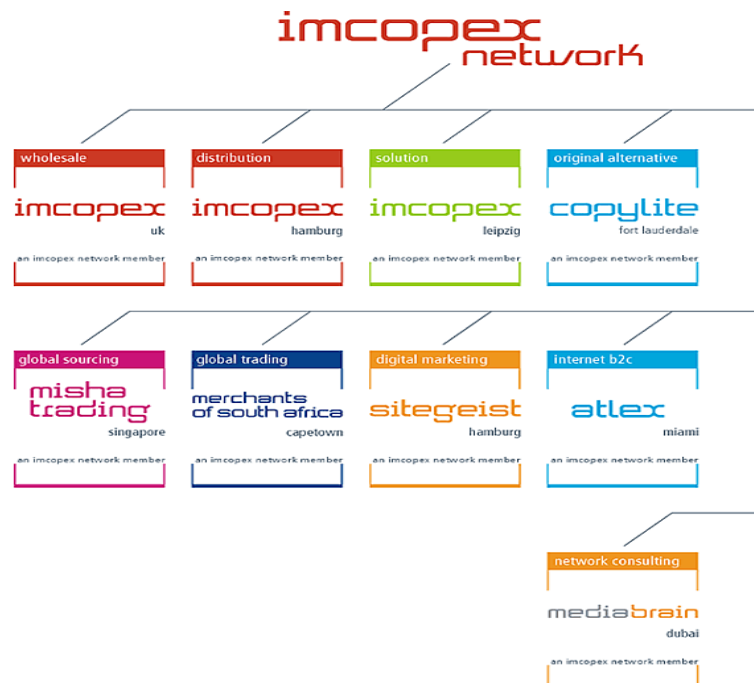

## Pressemitteilung

### imcopex Leipzig wird Teil eines weltweit agierenden Netzwerkes

Seit dem 16. Februar 2005 ist die imcopex Leipzig GmbH Mitglied im imcopex-Network, dem einzig existierenden globalen Office-Supplies-Network. Diese Kooperation zählt bislang neun Partner, die sich mit dem Ziel, Synergien weltweit zu bündeln, zusammengeschlossen haben. Jedes Netzwerk-Mitglied arbeitet eigenständig, bindet die Partner aber bei Bedarf ein.

Die Partner des imcopex-Network zeichnen sich durch spezielle Kernkompetenzen innerhalb der Gruppe aus. Ausschlaggebend für die Aufnahme der imcopex Leipzig GmbH war die Leistungsfähigkeit der Firma auf dem Gebiet der IT-Solutions. Dieses Know-how steht im Mittelpunkt der Geschäftstätigkeit von imcopex Leipzig und ergänzt wirkungsvoll den seit 15 Jahren erfolgreichen Vertrieb von digitalen Druck- und Kopiersystemen, Computerhard- und Software.

Ein Treffen aller Partner findet im September in Dubai im Rahmen der GITEX statt. Die GITEX ist die größte und erfolgreichste internationale Messe für Computer und Kommunikation im Mittleren Osten.

Für weitere Fragen stehen wir Ihnen gerne zur Verfügung.